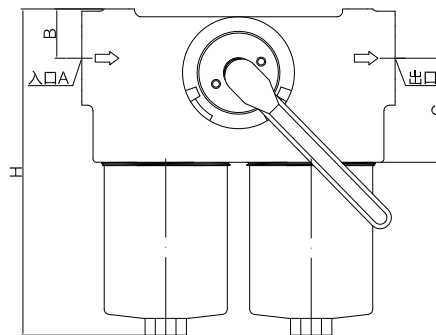

安装外型尺寸

型号 Model	尺寸 (mm)			
	H	A	B	C
FL2D-160X*	297	G1 1/4	89	43
FL2D-250X*	375	G1 1/2	92	40
FL2D-400X*	525	SAE 1 1/2	89	43