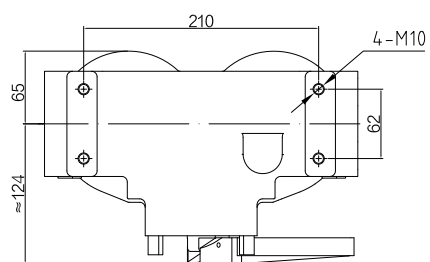

安装外型尺寸

型号 Model	尺寸 (mm)			
	H	A	B	C
FL2D-160X*	297	G1 1/4	89	43
FL2D-250X*	375	G1 1/2	92	40
FL2D-400X*	525	SAE 1 1/2	89	43